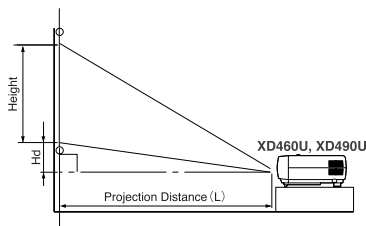

SCREEN				DISTANCE FROM SCREEN (L)				Hd			
Diagonal Size		Width		Height		Max.Zoom		Min.Zoom		inch	
inch	cm	inch	cm	inch	cm	inch	m	inch	m	inch	m
40	102	32	81	24	61	51	1.3	62	1.6	-2.8	-7.2
60	152	48	122	36	91	77	2.0	94	2.4	-4.3	-10.9
80	203	64	163	48	122	103	2.6	125	3.2	-5.7	-14.5
100	254	80	203	60	152	130	3.3	157	4.0	-7.1	-18.1
150	381	120	305	90	229	196	5.0	237	6.0	-10.7	-27.1
200	508	160	406	120	305	262	6.6	316	8.0	-14.2	-36.2
250	635	200	508	150	381	327	8.3	-	-	-17.8	-45.2
300	762	240	610	180	457	393	10.0	-	-	-21.4	-54.3