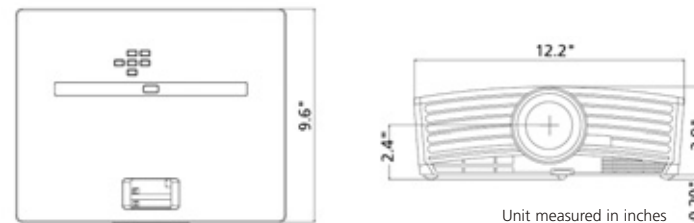

SCREEN				DISTANCE FROM SCREEN (L)				Hd			
Diagonal Size		Width		Height		Max.Zoom		Min.Zoom		inch	
inch	cm	inch	cm	inch	cm	inch	m	inch	m	inch	m
40	102	32	81	24	61	51	1.3	62	1.6	-2.8	-7.2
60	152	48	122	36	91	77	2.0	94	2.4	-4.3	-10.9
80	203	64	163	48	122	103	2.6	125	3.2	-5.7	-14.5
100	254	80	203	60	152	130	3.3	157	4.0	-7.1	-18.1
150	381	120	305	90	229	196	5.0	237	6.0	-10.7	-27.1
200	508	160	406	120	305	262	6.6	316	8.0	-14.2	-36.2
250	635	200	508	150	381	327	8.3	-	-	-17.8	-45.2
300	762	240	610	180	457	393	10.0	-	-	-21.4	-54.3